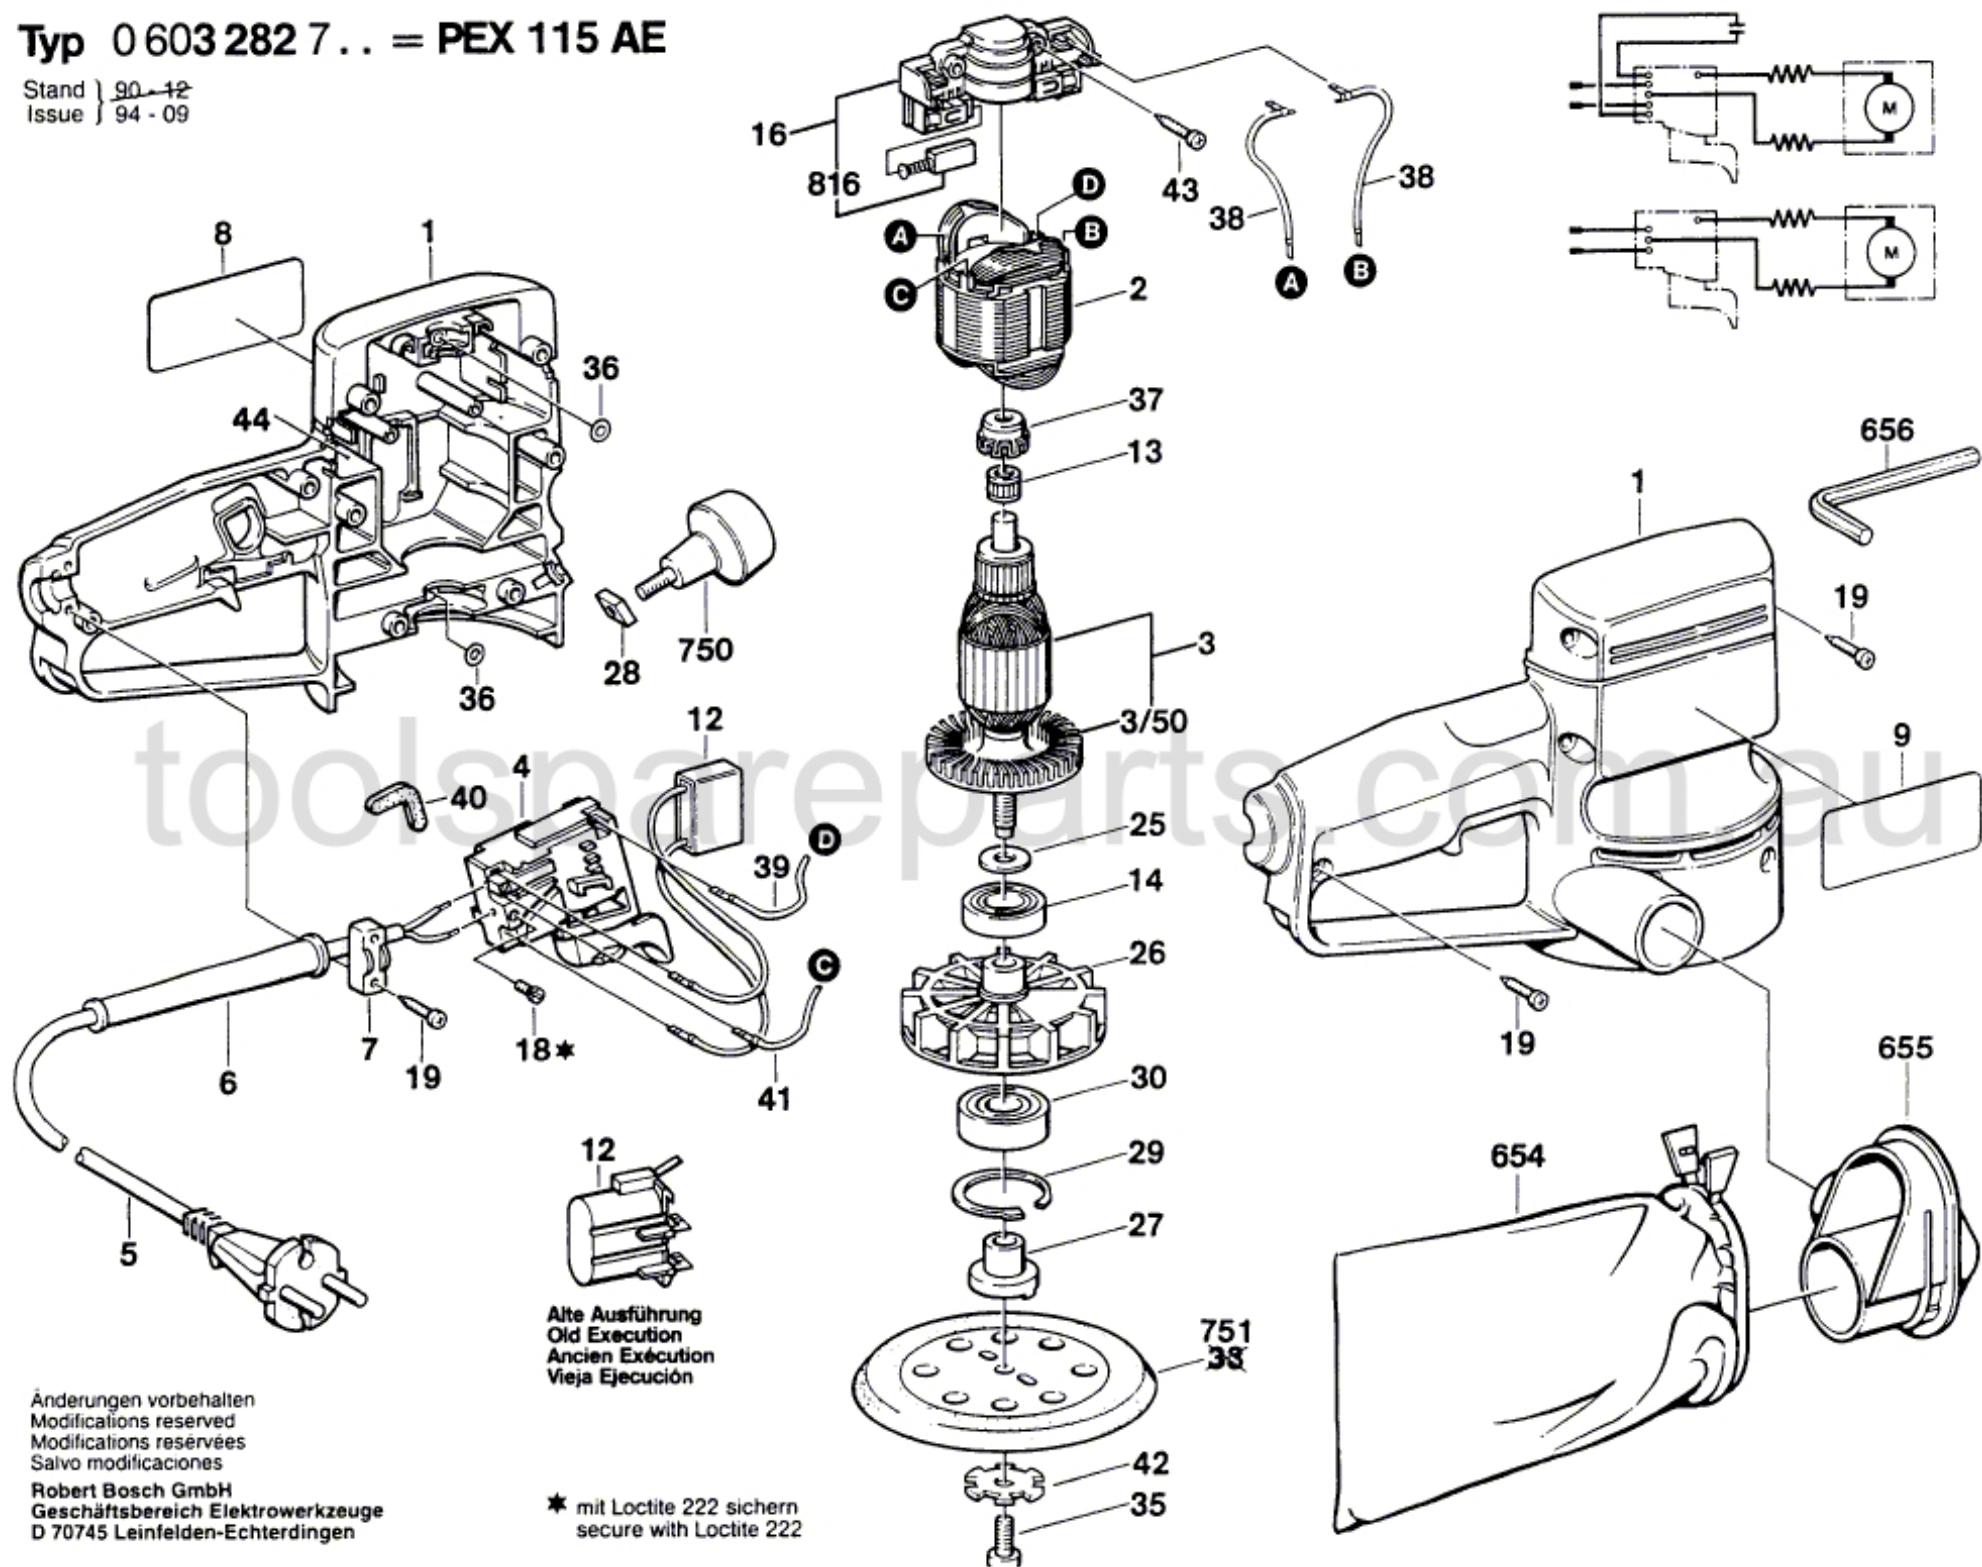

# Typ 0 603 282 7.. = PEX 115 AE

Stand } 90-12  
Issue } 94-09

Alte Ausführung  
Old Execution  
Ancien Exécution  
Vieja Ejecución

\* mit Loctite 222 sichern  
secure with Loctite 222

Änderungen vorbehalten  
Modifications reserved  
Modifications réservées  
Salvo modificaciones  
Robert Bosch GmbH  
Geschäftsbereich Elektrowerkzeuge  
D 70745 Leinfelden-Echterdingen